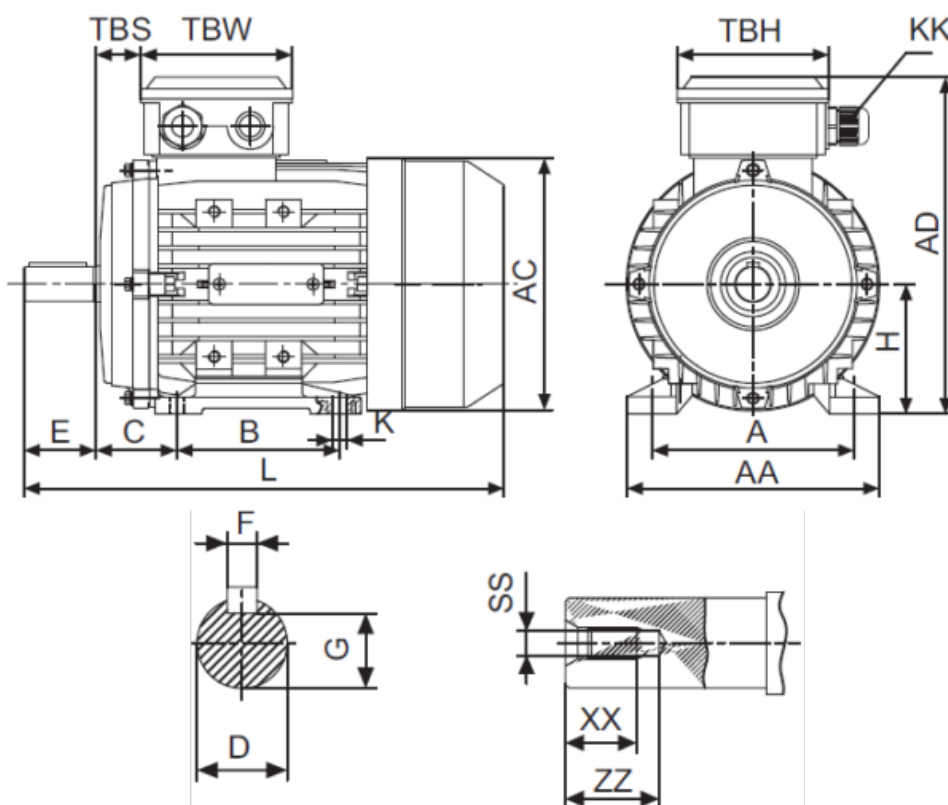

Varenummer: 25400822009  
 Beskrivelse: Kleedrive MS160M1-8 4kw 700 o/min  
 3x400/690V 50HZ IP55 B3

## Mål

A = 254	F = 12	THW = -
AA = 290	G = 37	XX = 36
AC = Ø313	H = 160	ZZ = 45
AD = 384	KK = 2-M32X1.5	
B = 210/254	L = 640	
C = 108	SS = M16	
D = Ø42	TBH = 143	
E = 110	TBS = 64	